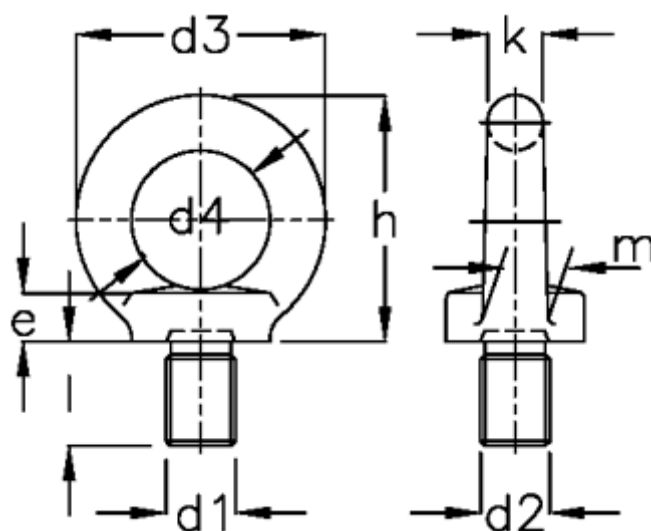

Varenummer: 20580M16A4  
Beskrivelse: E+G Øjeskrue  
DIN 580-M16-A4

## Mål

$d1 = M16$	$K = 14$
$d2 = 35$	$l = 27.0$
$d3 = 63$	$m = 16$
$d4 = 35$	
$e = 12$	
$F1 = 7000$	
$F2 = 5000$	
$H = 62$	